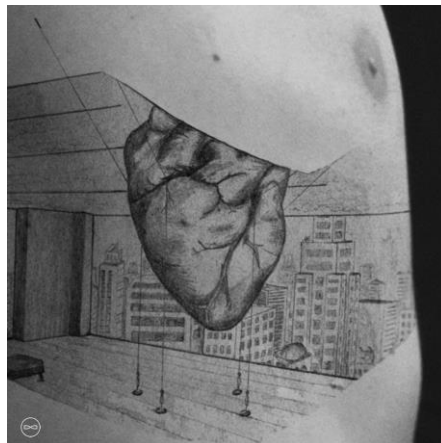

uno slancio verso i desideri

dati

S+R portrait – 2020 – due pannelli in forex – stampa digitale su tela – 65x128 cm. cad.

Il dialogo con i protagonisti dell'opera ha permesso la definizione dei rispettivi elementi caratteristici, spaziando dalla personalità alla visione e dai ricordi ai desideri.

Ognuno degli elementi raccolti ha trovato la sua rappresentazione in un disegno, il quale è poi diventato un simbolo impresso sul corpo nudo.

Questa è la stimolante esperienza di co-creazione dei contenuti, una narrazione di se stessi, senza veli, svolta tra due persone intimamente legate. Si gioca così, seriamente, per simulare l'immagine del proprio ritratto.

Nell'osservare il lavoro finito c'è una rivelazione progressiva dell'individuo, il quale è disposto a tuffarsi nel proprio presente con uno slancio in simultanea.

Per la tecnologia e i materiali utilizzati, la realizzazione è stata affidata ai professionisti della stampa fine art permettendo qualità, definizione e durata dell'opera.